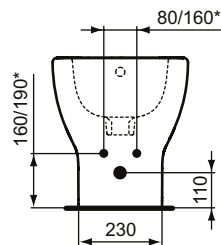

Ideal Standard

Tesi

*compatible with Tesi Classic

Numărul de articol: T456901

Bideu stativ, lipit de perete

Bideu stativ, lipit de perete. Cu orificiu pentru baterie.
Include: Set de fixare TT0257919. Pentru mai multe informații consultați Catalogul/Lista de prețuri.

Culoare: 01 - Alb european

Mai multe detalii despre produs:

Tip:	Proiecție standard
Montaj:	Stativ, lipit de perete
Orificiu pentru baterie:	1
Greutate netă (kg):	21
Materiat:	Ceramică
Designer:	Studio Levien
Înălțime (mm):	400
Lățime (mm):	360
Adâncime (mm):	550
Număr certificat:	EN 14528
Instalare:	Stativ