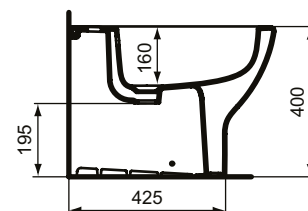

Ideal Standard

Tesi

*compatible with Tesi Classic

Numărul de articol: T456901

Bideu stativ, lipit de perete

Bideu stativ, lipit de perete. Cu orificiu pentru baterie.
Include: Set de fixare TT0257919. Pentru mai multe informații consultați Catalogul/Lista de prețuri.

Culoare: 01 - Alb european

Mai multe detalii despre produs:

Tip:	Proiecție standard
Montaj:	Stativ, lipit de perete
Orificiu pentru baterie:	1
Greutate netă (kg):	21
Materiat:	Ceramică
Designer:	Studio Levien
Înălțime (mm):	400
Lățime (mm):	360
Adâncime (mm):	550
Număr certificat:	EN 14528
Instalare:	Stativ