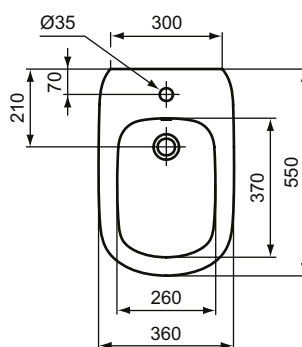

Ideal Standard

Tesi

*compatible with Tesi Classic

Numărul de articol: T456901

Bideu stativ, lipit de perete

Bideu stativ, lipit de perete. Cu orificiu pentru baterie.
Include: Set de fixare TT0257919. Pentru mai multe informații consultați Catalogul/Lista de prețuri.

Culoare: 01 - Alb european

Mai multe detalii despre produs:

Tip:	Proiecție standard
Montaj:	Stativ, lipit de perete
Orificiu pentru baterie:	1
Greutate netă (kg):	21
Materiat:	Ceramică
Designer:	Studio Levien
Înălțime (mm):	400
Lățime (mm):	360
Adâncime (mm):	550
Număr certificat:	EN 14528
Instalare:	Stativ